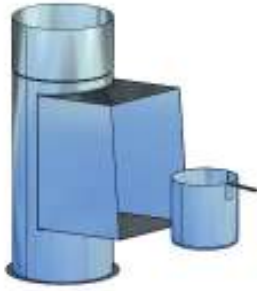

EW80 - Prüföffnung "rund"

EW80 - Prüföffnung 14/20

EW80 - Prüföffnung 14/20 m. Kondensatsperre

EW80 - Prüföffnung m. Boden

EW80 - Prüföffnung m. Doppelmuffe

EW80 - Prüföffnung m. Kondensattopf

**EW80 - Prüfföffnung m.
Kondensattopf**

EW80 - Rohr 270 lg.

EW80 - Rohr 540 lg.

EW80 - Rohr 1080 lg.

EW80 - Abstandsstern

EW80 - Bogen 15°

EW80 - Bogen 30°

EW80 - Bogen 45°

EW80 - Reduzierung gerade