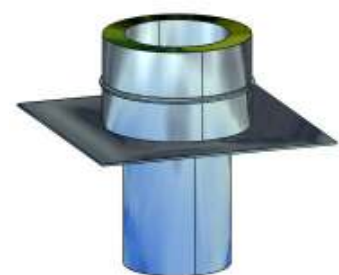

DW80 - Dachdurchführung 15-25°

DW80 - Dachdurchführung 25-35°

DW80 - Dachdurchführung 35-45°

DW80 - Dachdurchführung f. Flachdach

DW80 - Dachdurchführung für First

DW80 - Sparrenhalterung

DW80 - Feuerungsanschluß 45°

DW80 - Feuerungsanschluß 90°

DW80 - Feuerungsanschluß 90°

DW80 - Fundamentverankerung m. Ablauf

DW80 - Fundamntv. m. abnehmb. Rußtopf

DW80 - Grundplatte m. Stützen eckig

DW80 - Grundplatte m. Stützen rund

DW80 - Grundplatte stabil mit Stützen eckig

DW80 - Grundplatte stabil m. Stützen rund

DW80 - Rohr m. Kondensatablauf

DW80 - Schiebestück

DW80 - Mündungsabschluß

DW80 - Rohr m. Messöffnung

DW80 - Prüföffnung

DW80 - Rohr 270 lg.

DW80 - Rohr 360 lg.

DW80 - Rohr 540 lg.

DW80 - Rohr 1080 lg.

DW80 - Regenhaube

DW80 - Regenkragen "flach"

DW80 - Regenkragen hoch

DW80 - Übergangsstück DW-EW

DW80 - Übergangsstück EW-DW

DW80 - Übergangsstück DW-EW
konisch