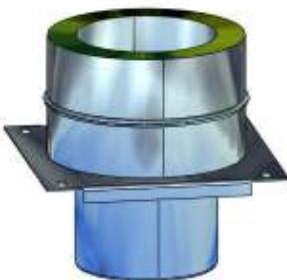

DW80 - Dachdurchführung 15-25°

DW80 - Dachdurchführung 25-35°

DW80 - Dachdurchführung 35-45°

DW80 - Dachdurchführung f. Flachdach

DW80 - Dachdurchführung für First

DW80 - Sparrenhalterung

DW80 - Feuerungsanschluß 45°

DW80 - Feuerungsanschluß 90°

DW80 - Feuerungsanschluß 90°

DW80 - Fundamentverankerung m. Ablauf

DW80 - Fundamntv. m. abnehmb. Rußtopf

DW80 - Grundplatte m. Stützen eckig

DW80 - Grundplatte m. Stützen rund

DW80 - Grundplatte stabil mit Stützen eckig

DW80 - Grundplatte stabil m. Stützen rund

DW80 - Rohr m. Kondensatablauf

DW80 - Schiebestück

DW80 - Mündungsabschluß

DW80 - Rohr m. Messöffnung

DW80 - Prüföffnung

DW80 - Rohr 270 lg.

DW80 - Rohr 360 lg.

DW80 - Rohr 540 lg.

DW80 - Rohr 1080 lg.

DW80 - Regenhaube

DW80 - Regenkragen "flach"

DW80 - Regenkragen hoch

DW80 - Übergangsstück DW-EW

DW80 - Übergangsstück EW-DW

DW80 - Übergangsstück DW-EW
konisch