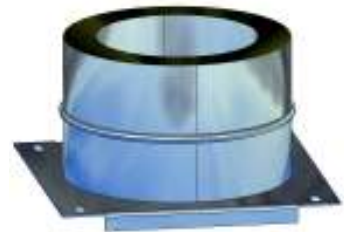

DW80 - Dachdurchführung 15-25°

DW80 - Dachdurchführung 25-35°

DW80 - Dachdurchführung 35-45°

DW80 - Dachdurchführung f. Flachdach

DW80 - Dachdurchführung für First

DW80 - Sparrenhalterung

DW80 - Feuerungsanschluß 45°

DW80 - Feuerungsanschluß 90°

DW80 - Feuerungsanschluß 90°

DW80 - Fundamentverankerung m. Ablauf

DW80 - Fundamntv. m. abnehmb. Rußtopf

DW80 - Grundplatte m. Stützen eckig

DW80 - Grundplatte m. Stützen rund

DW80 - Grundplatte stabil mit Stützen eckig

DW80 - Grundplatte stabil m. Stützen rund

DW80 - Rohr m. Kondensatablauf

DW80 - Schiebestück

DW80 - Mündungsabschluß

DW80 - Rohr m. Messöffnung

DW80 - Prüföffnung

DW80 - Rohr 270 lg.

DW80 - Rohr 360 lg.