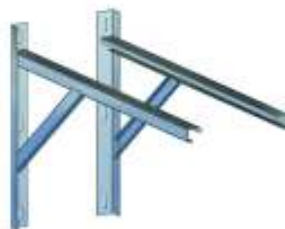

DW80 -
Teleskop-Abspannschelle

DW80 - Teleskopabspannstange

DW80 - Halterung f.
Teleskopabspannstange

DW80 - Reduzierstück m.
schiebb. Wandfutter

DW80 - Wandfutter innenliegend

DW80 - Wandhalter Basisteil

DW80 - Wandhalter Seitenteil
130 lg.

DW80 - Wandhalter Seitenteil
300 lg.

DW80 - Wandhalter Seitenteil
860 lg.

DW80 - Wandhalterung
50-100mm

DW80 - Wandhalterung -250mm

DW80 - Wandhalterung -750mm

DW80 - Wandkonsole
Profilschiene 600 lg.

DW80 - Wandkonsole
Profilschiene 750 lg.

DW80 - Wandkonsole
Profilschiene 1000 lg.

DW80 - Wandkonsole 50-100mm

**DW80 - Zentrierplatte 120mm
breit**

**DW80 - Zentrierplatte m.
Hinterlüftung 120mm breit**

DW80 - Zwischenstütze