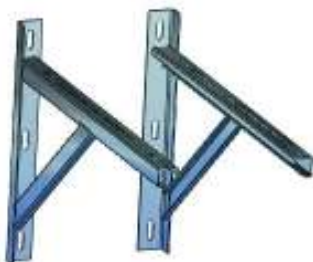

DW80 - Wandhalter Seitenteil
300 lg.

DW80 - Wandhalter Seitenteil
860 lg.

DW80 - Wandhalterung
50-100mm

DW80 - Wandhalterung -250mm

DW80 - Wandhalterung -750mm

DW80 - Wandkonsole
Profilschiene 600 lg.

DW80 - Wandkonsole
Profilschiene 750 lg.

DW80 - Wandkonsole
Profilschiene 1000 lg.

DW80 - Wandkonsole 50-100mm

**DW80 - Zentrierplatte 120mm
breit**

**DW80 - Zentrierplatte m.
Hinterlüftung 120mm breit**

DW80 - Zwischenstütze