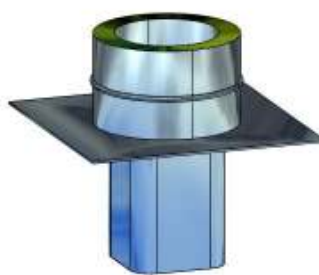

DW80 - Dachdurchführung 15-25°

DW80 - Dachdurchführung 25-35°

DW80 - Dachdurchführung 35-45°

DW80 - Dachdurchführung f. Flachdach

DW80 - Dachdurchführung für First

DW80 - Sparrenhalterung

DW80 - Feuerungsanschluß 45°

DW80 - Feuerungsanschluß 90°

DW80 - Feuerungsanschluß 90°

DW80 - Fundamentverankerung m. Ablauf

DW80 - Fundamntv. m. abnehmb. Rußtopf

DW80 - Grundplatte m. Stützen eckig

DW80 - Grundplatte m. Stützen rund

DW80 - Grundplatte stabil mit Stützen eckig

DW80 - Grundplatte stabil m. Stützen rund

DW80 - Rohr m. Kondensatablauf

DW80 - Schiebestück

DW80 - Mündungsabschluß

DW80 - Rohr m. Messöffnung

DW80 - Prüföffnung

DW80 - Rohr 270 lg.

DW80 - Rohr 360 lg.

DW80 - Rohr 540 lg.

DW80 - Rohr 1080 lg.

DW80 - Regenhaube

DW80 - Regenkragen "flach"

DW80 - Regenkragen hoch

DW80 - Übergangsstück DW-EW

DW80 - Übergangsstück EW-DW

DW80 - Übergangsstück DW-EW
konisch